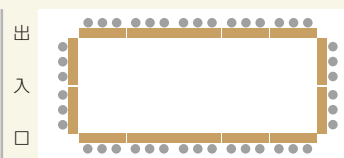

コンベンションホール【A】  
会議【□の字形式】  
12テーブル×3名様=36名

コンベンションホール【B/C/D】  
会議【スクール形式】  
10テーブル×3名様=30名

コンベンションホール【B/C/D】  
会議【スクール形式】  
8テーブル×3名様=24名

大宴会場【A/B/C】  
会議【スクール形式】  
24テーブル×3名様=72名

大宴会場【A/B/C】  
会議【□の字形式】  
14テーブル×3名様=42名