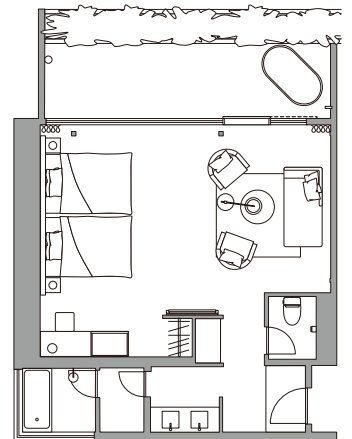

※客室の画像および間取り図は一例です。部屋によっては実際と異なる場合がございます。