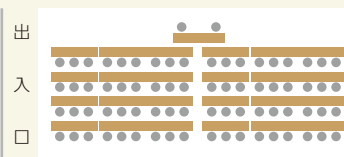

コンベンションホール【A】  
会議【□の字形式】  
12テーブル×3名様=36名

コンベンションホール【B/C/D】  
会議【スクール形式】  
10テーブル×3名様=30名

コンベンションホール【B/C/D】  
会議【スクール形式】  
8テーブル×3名様=24名

大宴会場【A/B/C】  
会議【スクール形式】  
24テーブル×3名様=72名

大宴会場【A/B/C】  
会議【□の字形式】  
14テーブル×3名様=42名