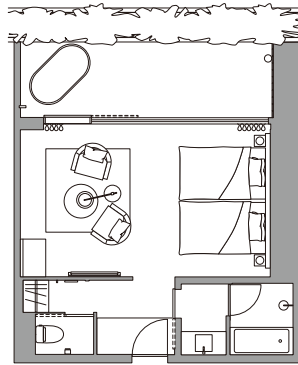

※客室の画像および間取り図は一例です。部屋によっては実際と異なる場合がございます。