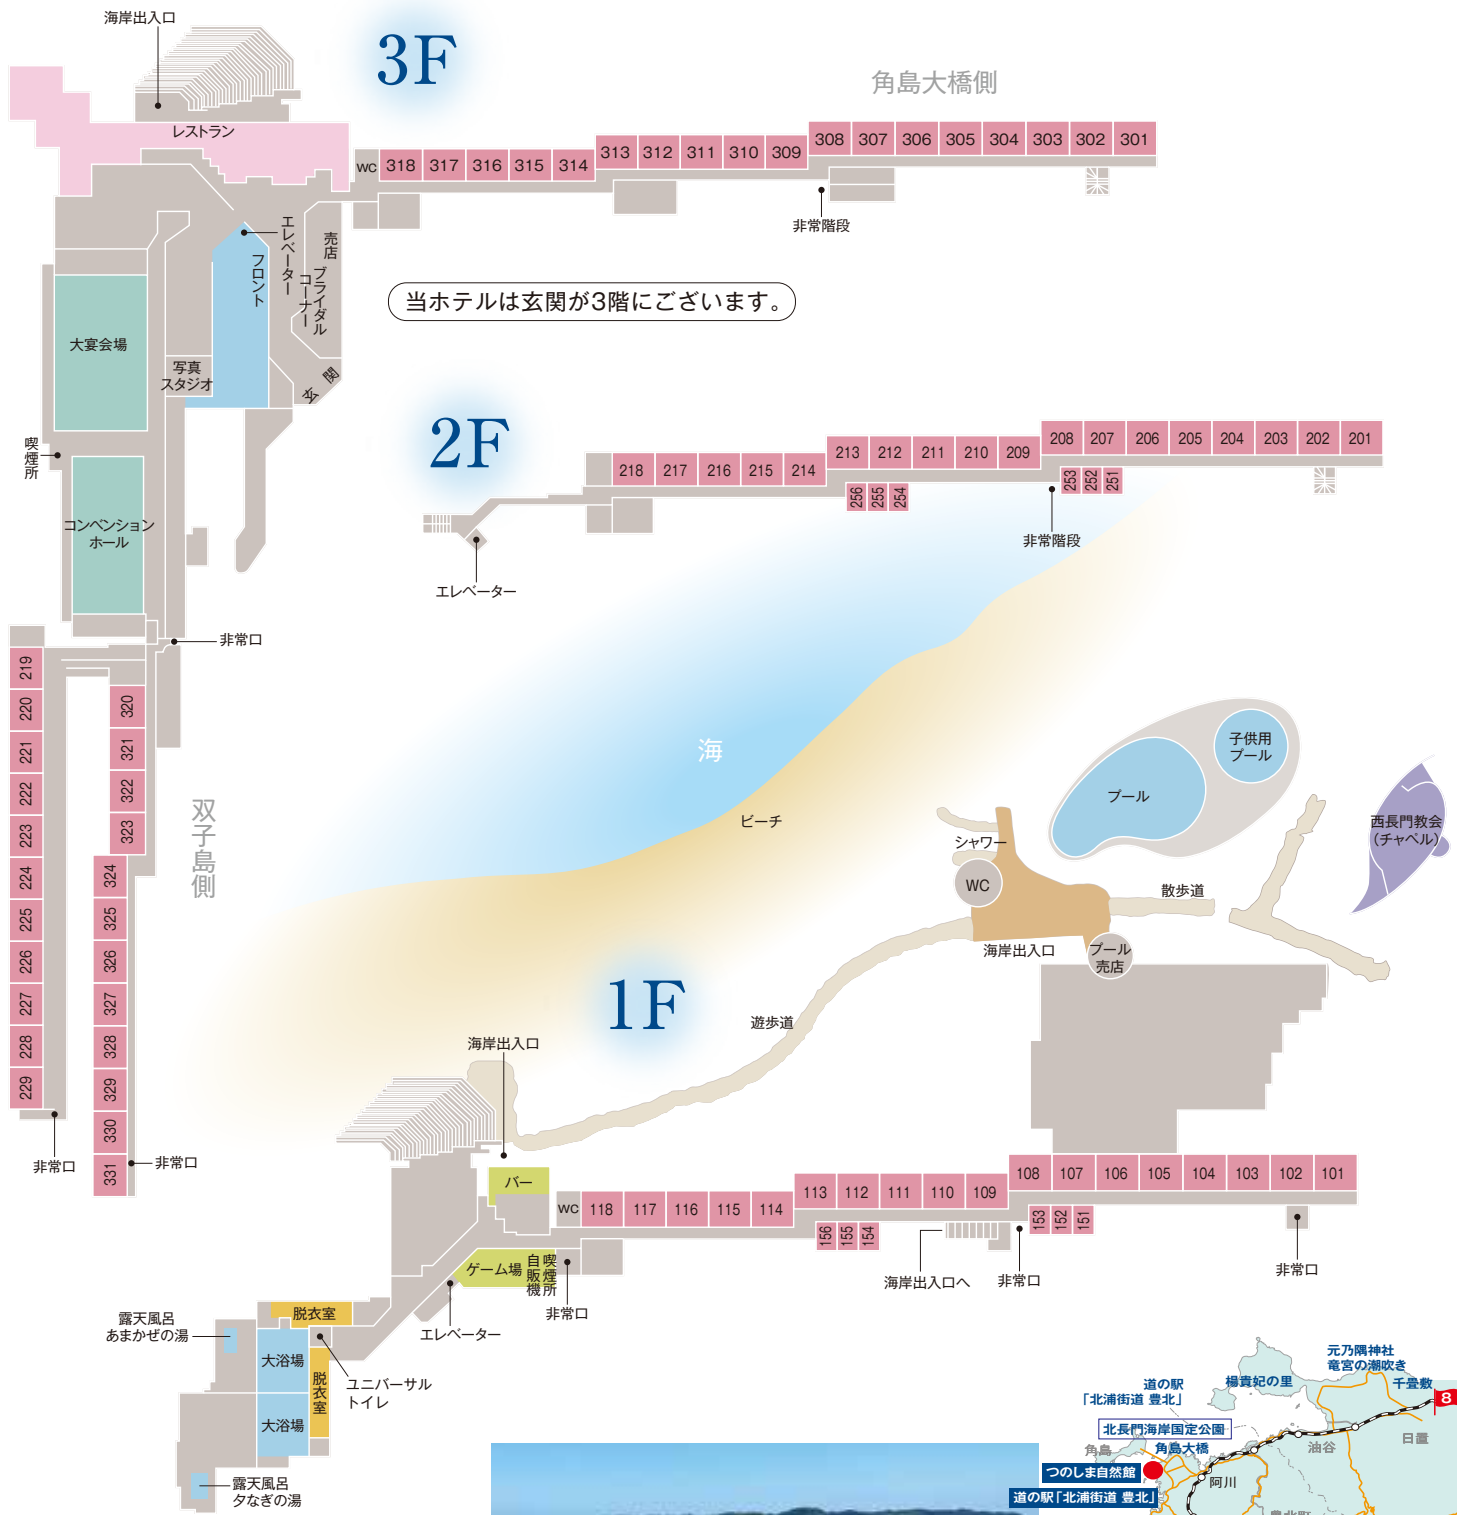

コンベンションホール【A】  
会議【□の字形式】  
12テーブル×3名様=36名

コンベンションホール【B/C/D】  
会議【スクール形式】  
10テーブル×3名様=30名

コンベンションホール【B/C/D】  
会議【スクール形式】  
8テーブル×3名様=24名

大宴会場【A/B/C】  
会議【スクール形式】  
24テーブル×3名様=72名

大宴会場【A/B/C】  
会議【□の字形式】  
14テーブル×3名様=42名

# フロアマップ Ffloor map

## 角島大橋に一番近いホテルへようこそ

全室オーシャンビューの絶景を愉しむ客室。角島大橋を一望できるビュッフェレストラン。雄大な海をのぞむくつろぎの温泉展望露天風呂。日常を離れ、心も身体も安らぐ至福のひとつとき・・・