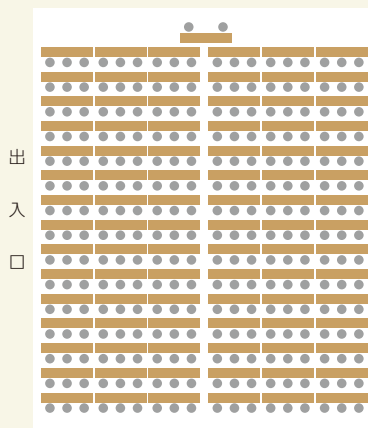

## ●収容人数目安

シアター形式	280名
スクール形式(2名掛け)	120名
スクール形式(3名掛け)	180名
パーティー形式(流しテーブル)	165名
パーティー形式(円卓)	90名

懇親会、交流会、パーティーなどにご利用いただけます。少人数の場合は3分の1の広さでもご利用可能です。

※床から天井までの高さは4.5mです。

## ●面積

全室	326.4㎡(24.0m×13.6m)
宴会場A・B・C	108.8㎡(8.0m×13.6m)

## ●収容人数目安

シアター形式	400名
スクール形式(2名掛け)	180名
スクール形式(3名掛け)	270名
パーティー形式(流しテーブル)	220名
パーティー形式(円卓)	126名

コンベンションホール【全】  
会議【スクール形式】  
60テーブル×3名様=180名

コンベンションホール【A】  
会議【スクール形式】  
16テーブル×3名様=48名

大宴会場【全】  
会議【スクール形式】  
90テーブル×3名様=270名

コンベンションホール【A】  
会議【□の字形式】  
12テーブル×3名様=36名

コンベンションホール【B/C/D】  
会議【スクール形式】  
10テーブル×3名様=30名

コンベンションホール【B/C/D】  
会議【スクール形式】  
8テーブル×3名様=24名

大宴会場【A/B/C】  
会議【スクール形式】  
24テーブル×3名様=72名

大宴会場【A/B/C】  
会議【□の字形式】  
14テーブル×3名様=42名