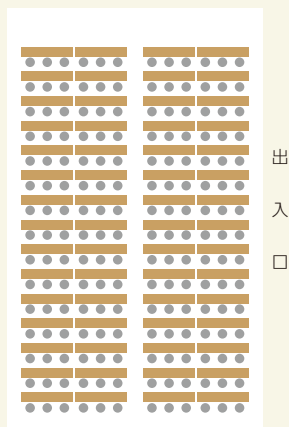

●収容人数目安

シアター形式	400名
スクール形式(2名掛け)	180名
スクール形式(3名掛け)	270名
パーティー形式(流しテーブル)	220名
パーティー形式(円卓)	126名

コンベンションホール【全】
会議【スクール形式】
60テーブル×3名様=180名