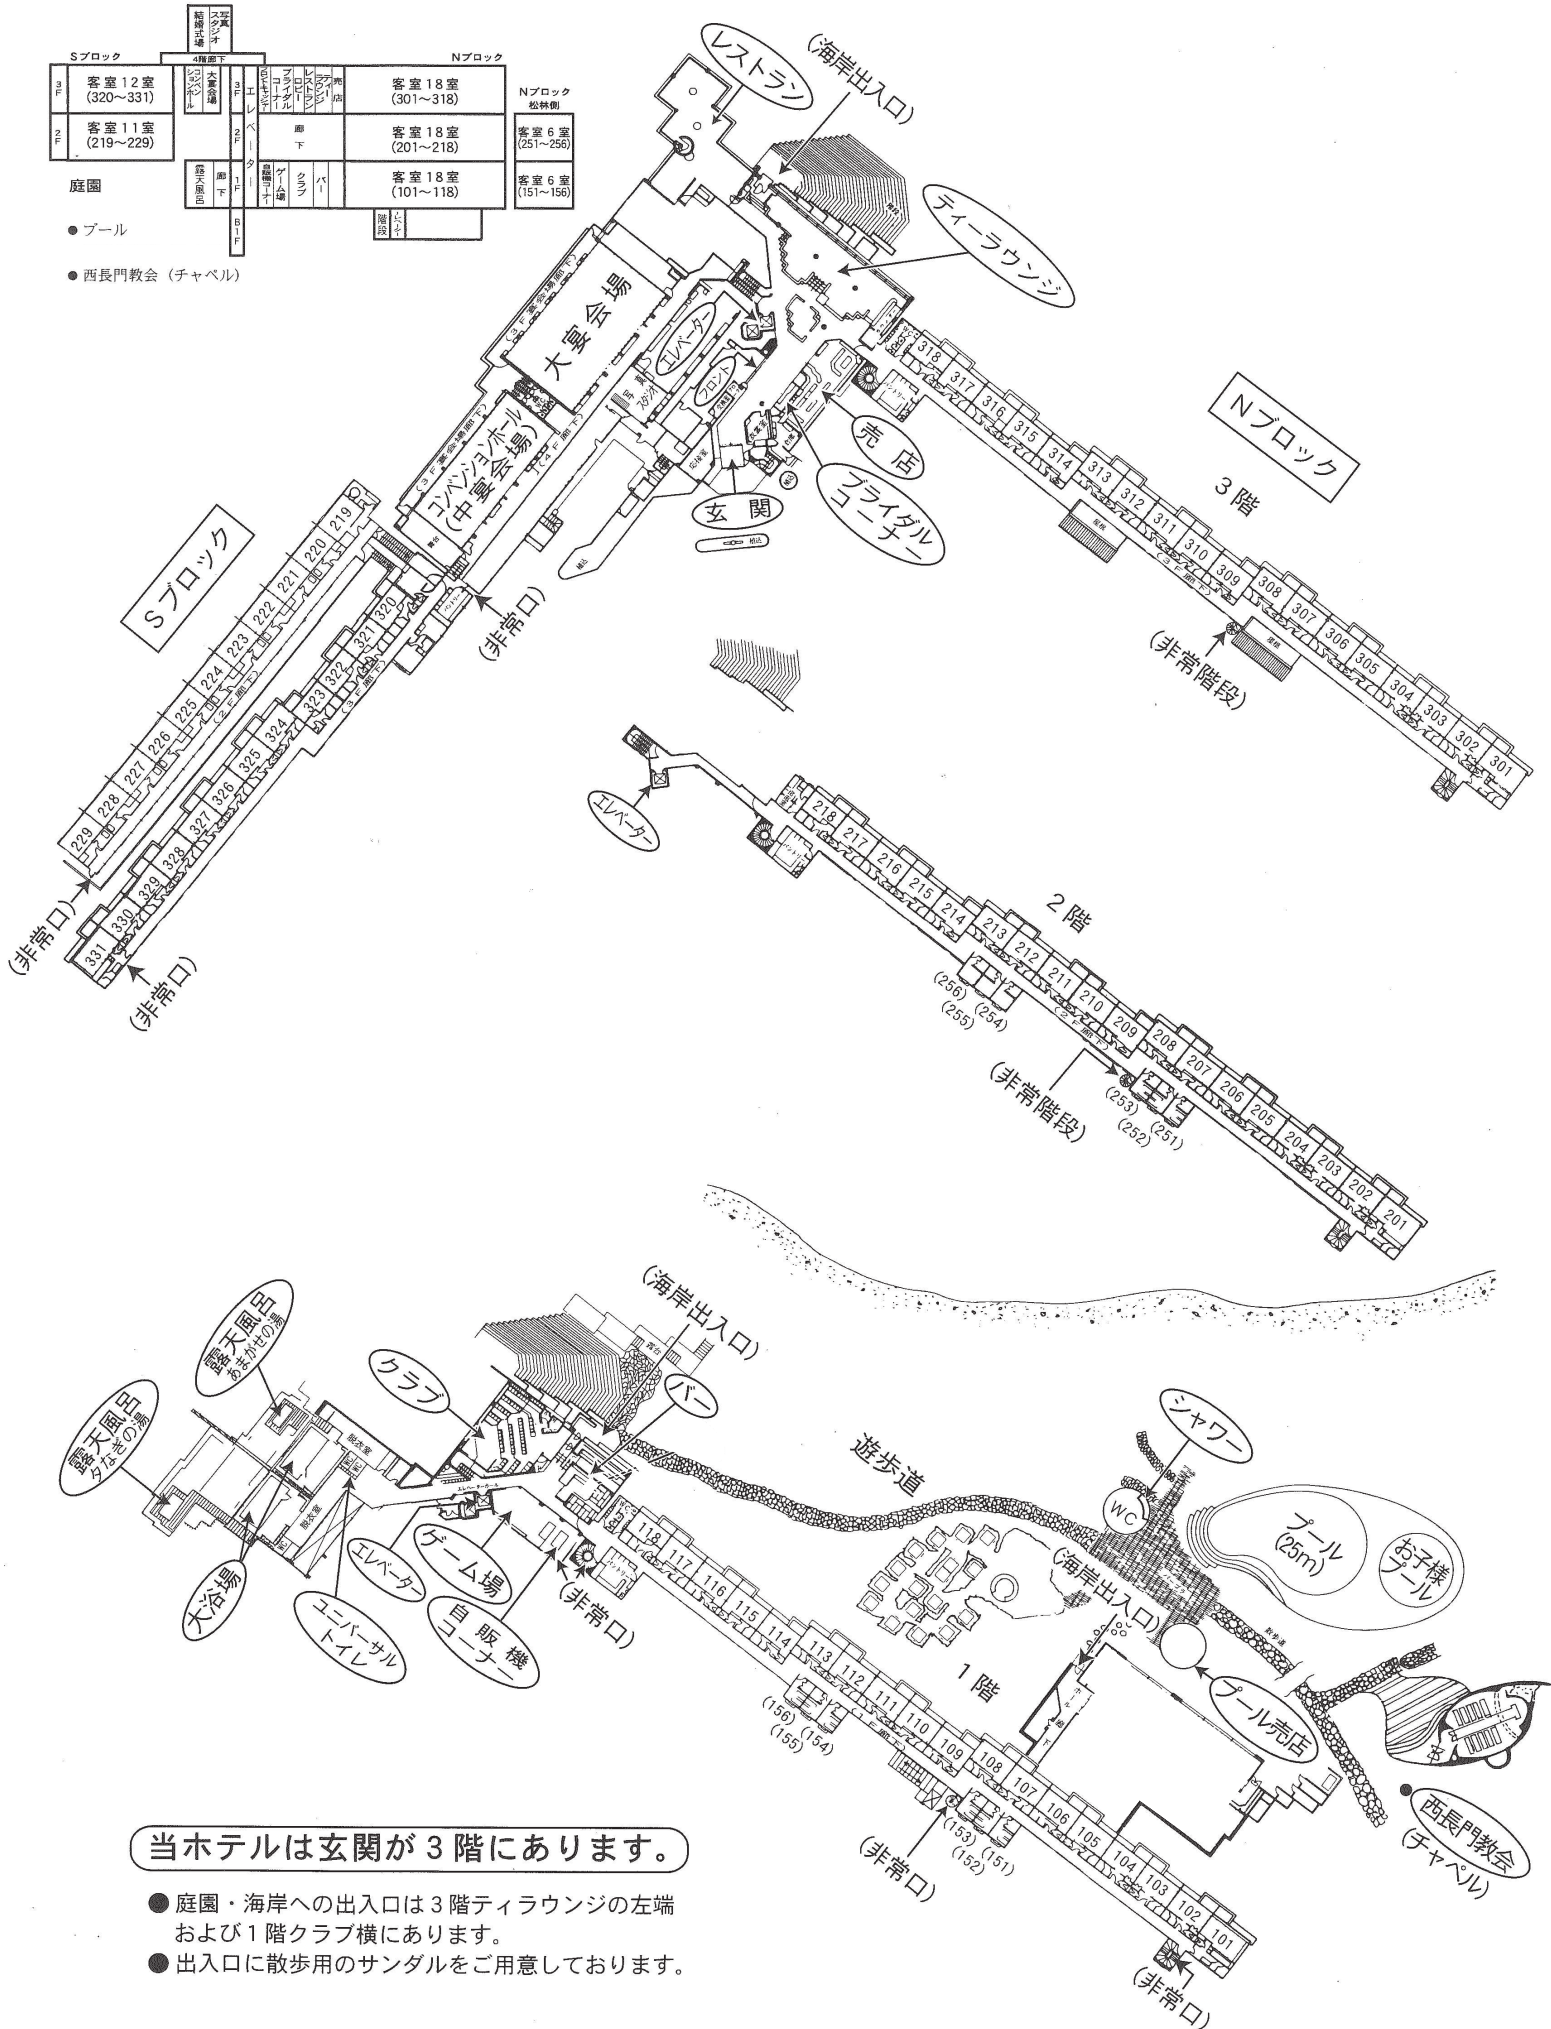

Sブロック		4階地下		Nブロック	
客室 12室 (320~331)	客室 18室 (301~318)	客室 6室 (251~256)	客室 6室 (151~156)	客室 18室 (201~218)	客室 18室 (101~118)
客室 11室 (219~229)					

● プール
● 西長門教会 (チャペル)

当ホテルは玄関が3階にあります。

- 庭園・海岸への出入口は3階ティラウンジの左端および1階クラブ横にあります。
- 出入口に散歩用のサンダルをご用意しております。