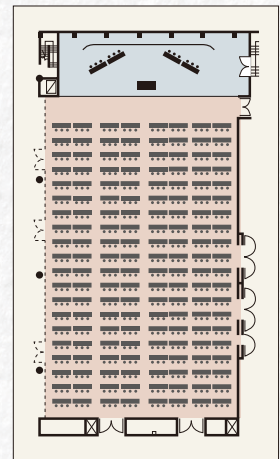

# 2Fコンベンションホール 東雲

きらびやかな光に満ちあふれた広々とした会場は、会議はもちろん各種パーティーにもご利用いただけます。  
また、人数やご用途に応じて会場を3分割してご利用をいただくことも可能です。

立食スタイル

着席・円卓スタイル

着席・テーブルスタイル

スクールスタイル(3分割)

シアタースタイル

スクールスタイル

●面積

	坪	m <sup>2</sup>	畳	縦×横	天上高
全	158坪	522m <sup>2</sup>	316畳	29.0×18.0m	5.20~3.20m
分割(大)	109坪	360m <sup>2</sup>	218畳	20.0×18.0m	5.20m
分割(松風)	24坪	79m <sup>2</sup>	48畳	9.0×9.0m	3.20m

●最大収容人数

	会議(シアター)	会議(スクール2名掛け)	会議(スクール3名掛け)	会議(口の字)	宴会(立食)	宴会(円卓)	宴会(長テーブル)
全	800名	320名	480名		400名	240名	336名
分割(大)	500名	208名	312名		200名	120名	216名
分割(松風)		30名	45名	48名		30名	32名

# 1Fコンベンションホール白妙

ネオクラシックを基調にしたインテリアが気分を盛り上げます。  
会議、ご宴会、講演会などにもご利用いただける使いやすいスペースの会場です。

立食スタイル

着席・円卓スタイル

着席・テーブルスタイル

口の字スタイル

スクールスタイル

●面積