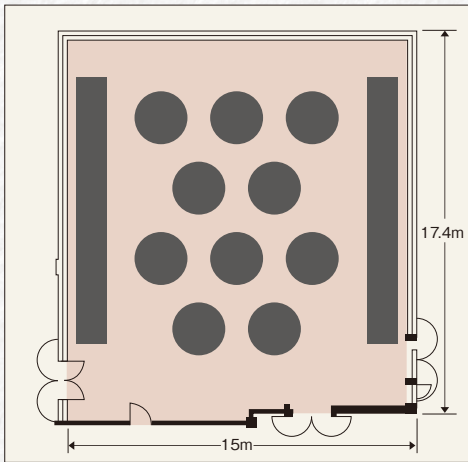

●面積

	坪	m <sup>2</sup>	畳	縦×横	天上高
全	158坪	522m <sup>2</sup>	316畳	29.0×18.0m	5.20~3.20m
分割(大)	109坪	360m <sup>2</sup>	218畳	20.0×18.0m	5.20m
分割(松風)	24坪	79m <sup>2</sup>	48畳	9.0×9.0m	3.20m

●最大収容人数

	会議(シアター)	会議(スクール2名掛け)	会議(スクール3名掛け)	会議(口の字)	宴会(立食)	宴会(円卓)	宴会(長テーブル)
全	800名	320名	480名		400名	240名	336名
分割(大)	500名	208名	312名		200名	120名	216名
分割(松風)		30名	45名	48名		30名	32名

# 1Fコンベンションホール白妙

ネオクラシックを基調にしたインテリアが気分を盛り上げます。  
会議、ご宴会、講演会などにもご利用いただける使いやすいスペースの会場です。

立食スタイル

着席・円卓スタイル

着席・テーブルスタイル

口の字スタイル

スクールスタイル

●面積

	坪	m <sup>2</sup>	畳	縦×横	天上高
全	79坪	261m <sup>2</sup>	158畳	17.4×15.0m	4.00m

●レンタル品

有料	プロジェクター、スクリーン(2m×2m)、看板、ホワイトボード、マイク、カラオケ設備、金屏風、生花、盛花
無料	HDMIケーブル、Wi-fi接続

●最大収容人数

	会議(シアター)	会議(スクール2名掛け)	会議(スクール3名掛け)	会議(口の字)	宴会(立食)	宴会(円卓)	宴会(長テーブル)
全	220名	120名	180名	84名	100名	60名	80名

### ●面積

	坪	m <sup>2</sup>	畳	縦×横
全	87.6坪	289.2m <sup>2</sup>	210畳	11.3×25.4m
分割(大)	51.1坪	168.9m <sup>2</sup>	119畳	11.3×14.8m
分割(小)	36.5坪	120.6m <sup>2</sup>	91畳	11.3×10.6m