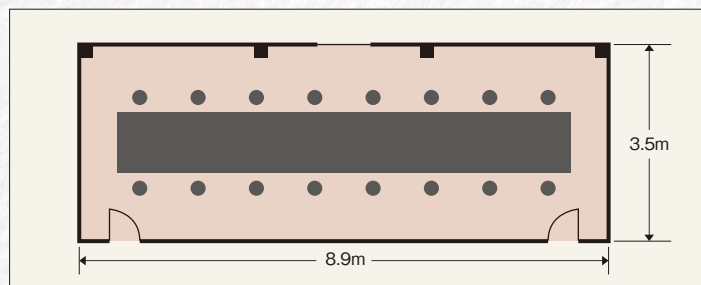

3F 会議室

コンパクトで落ち着いた会議室は、少人数のミーティングや打ち合わせに最適な空間です。椅子・テーブル形式で最大8名、分割利用で18名まで対応可能です。窓からの眺めを楽しみながら、和やかな雰囲気をご利用いただけます。