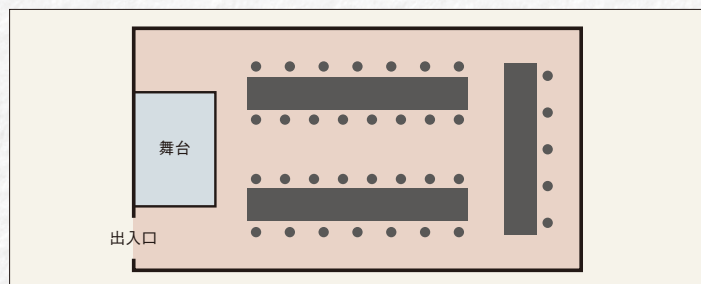

みちしおの間

スクール形式で最大48名、宴会スタイルで35名まで対応できる少人数向けの小宴会場です。落ち着いた雰囲気の中で、会議や懇親会など多彩な用途にお使いいただけます。