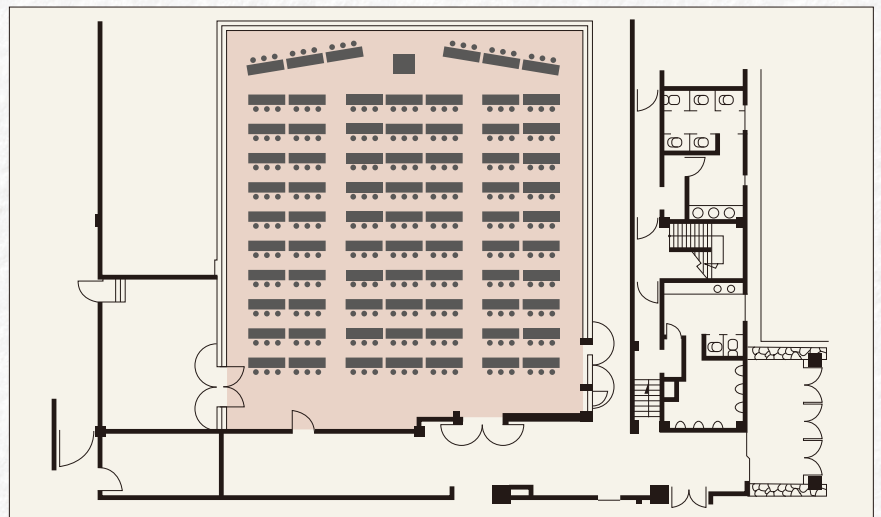

●面積

	坪	m <sup>2</sup>	畳	縦×横	天上高
全	158坪	522m <sup>2</sup>	316畳	29.0×18.0m	5.20~3.20m
分割(大)	109坪	360m <sup>2</sup>	218畳	20.0×18.0m	5.20m
分割(松風)	24坪	79m <sup>2</sup>	48畳	9.0×9.0m	3.20m

●最大収容人数

	会議(シアター)	会議(スクール2名掛け)	会議(スクール3名掛け)	会議(口の字)	宴会(立食)	宴会(円卓)	宴会(長テーブル)
全	800名	320名	480名		400名	240名	336名
分割(大)	500名	208名	312名		200名	120名	216名
分割(松風)		30名	45名	48名		30名	32名

# 1Fコンベンションホール白妙

ネオクラシックを基調にしたインテリアが気分を盛り上げます。  
会議、ご宴会、講演会などにもご利用いただける使いやすいスペースの会場です。

立食スタイル

着席・円卓スタイル

着席・テーブルスタイル

口の字スタイル

スクールスタイル

●面積

	坪	m <sup>2</sup>	畳	縦×横	天上高
全	79坪	261m <sup>2</sup>	158畳	17.4×15.0m	4.00m

●レンタル品

有料	プロジェクター、スクリーン(2m×2m)、看板、ホワイトボード、マイク、カラオケ設備、金屏風、生花、盛花
無料	HDMIケーブル、Wi-fi接続

●最大収容人数

	会議(シアター)	会議(スクール2名掛け)	会議(スクール3名掛け)	会議(口の字)	宴会(立食)	宴会(円卓)	宴会(長テーブル)
全	220名	120名	180名	84名	100名	60名	80名