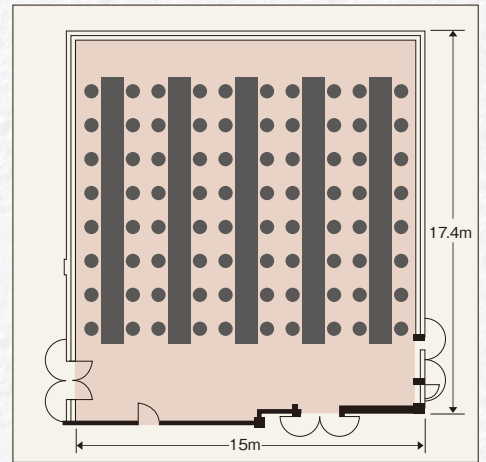

●面積

	坪	m <sup>2</sup>	畳	縦×横	天上高
全	158坪	522m <sup>2</sup>	316畳	29.0×18.0m	5.20~3.20m
分割(大)	109坪	360m <sup>2</sup>	218畳	20.0×18.0m	5.20m
分割(松風)	24坪	79m <sup>2</sup>	48畳	9.0×9.0m	3.20m

●最大収容人数

	会議(シアター)	会議(スクール2名掛け)	会議(スクール3名掛け)	会議(口の字)	宴会(立食)	宴会(円卓)	宴会(長テーブル)
全	800名	320名	480名		400名	240名	336名
分割(大)	500名	208名	312名		200名	120名	216名
分割(松風)		30名	45名	48名		30名	32名

# 1Fコンベンションホール白妙

ネオクラシックを基調にしたインテリアが気分を盛り上げます。  
会議、ご宴会、講演会などにもご利用いただける使いやすいスペースの会場です。

立食スタイル

着席・円卓スタイル

着席・テーブルスタイル

口の字スタイル

スクールスタイル

●面積

	坪	m <sup>2</sup>	畳	縦×横	天上高
全	79坪	261m <sup>2</sup>	158畳	17.4×15.0m	4.00m

●レンタル品

有料	プロジェクター、スクリーン(2m×2m)、看板、ホワイトボード、マイク、カラオケ設備、金屏風、生花、盛花
無料	HDMIケーブル、Wi-fi接続

●最大収容人数

	会議(シアター)	会議(スクール2名掛け)	会議(スクール3名掛け)	会議(口の字)	宴会(立食)	宴会(円卓)	宴会(長テーブル)
全	220名	120名	180名	84名	100名	60名	80名

### ●面積

	坪	m <sup>2</sup>	畳	縦×横
全	87.6坪	289.2m <sup>2</sup>	210畳	11.3×25.4m
分割(大)	51.1坪	168.9m <sup>2</sup>	119畳	11.3×14.8m
分割(小)	36.5坪	120.6m <sup>2</sup>	91畳	11.3×10.6m