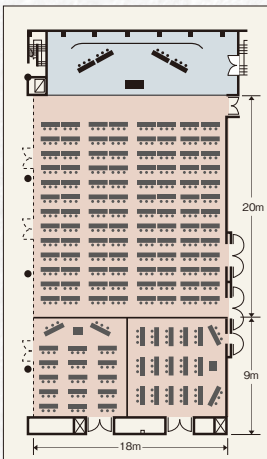

# 2Fコンベンションホール 東雲

きらびやかな光に満ちあふれた広々とした会場は、会議はもちろん各種パーティーにもご利用いただけます。  
また、人数やご用途に応じて会場を3分割してご利用をいただくことも可能です。

立食スタイル

着席・円卓スタイル

着席・テーブルスタイル

スクールスタイル(3分割)

シアタースタイル

スクールスタイル

●面積

	坪	m <sup>2</sup>	畳	縦×横	天上高
全	158坪	522m <sup>2</sup>	316畳	29.0×18.0m	5.20~3.20m
分割(大)	109坪	360m <sup>2</sup>	218畳	20.0×18.0m	5.20m
分割(松風)	24坪	79m <sup>2</sup>	48畳	9.0×9.0m	3.20m

●最大収容人数

	会議(シアター)	会議(スクール2名掛け)	会議(スクール3名掛け)	会議(口の字)	宴会(立食)	宴会(円卓)	宴会(長テーブル)
全	800名	320名	480名		400名	240名	336名
分割(大)	500名	208名	312名		200名	120名	216名
分割(松風)		30名	45名	48名		30名	32名

# 1Fコンベンションホール白妙

ネオクラシックを基調にしたインテリアが気分を盛り上げます。  
会議、ご宴会、講演会などにもご利用いただける使いやすいスペースの会場です。

立食スタイル

着席・円卓スタイル

着席・テーブルスタイル

口の字スタイル

スクールスタイル

●面積

	坪	m <sup>2</sup>	畳	縦×横	天上高
全	79坪	261m <sup>2</sup>	158畳	17.4×15.0m	4.00m

●レンタル品

有料	プロジェクター、スクリーン(2m×2m)、看板、ホワイトボード、マイク、カラオケ設備、金屏風、生花、盛花
無料	HDMIケーブル、Wi-fi接続

●最大収容人数

	会議(シアター)	会議(スクール2名掛け)	会議(スクール3名掛け)	会議(口の字)	宴会(立食)	宴会(円卓)	宴会(長テーブル)
全	220名	120名	180名	84名	100名	60名	80名