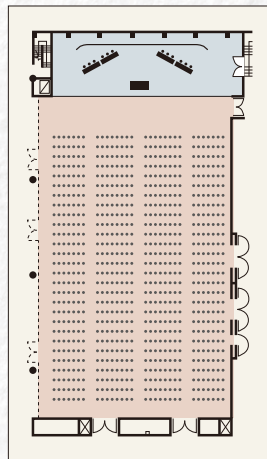

# 2Fコンベンションホール 東雲

きらびやかな光に満ちあふれた広々とした会場は、会議はもちろん各種パーティーにもご利用いただけます。  
また、人数やご用途に応じて会場を3分割してご利用をいただくことも可能です。

立食スタイル

着席・円卓スタイル

着席・テーブルスタイル

スクールスタイル(3分割)

シアタースタイル

スクールスタイル

●面積

	坪	m <sup>2</sup>	畳	縦×横	天上高
全	158坪	522m <sup>2</sup>	316畳	29.0×18.0m	5.20~3.20m
分割(大)	109坪	360m <sup>2</sup>	218畳	20.0×18.0m	5.20m
分割(松風)	24坪	79m <sup>2</sup>	48畳	9.0×9.0m	3.20m

●最大収容人数

	会議(シアター)	会議(スクール2名掛け)	会議(スクール3名掛け)	会議(口の字)	宴会(立食)	宴会(円卓)	宴会(長テーブル)
全	800名	320名	480名		400名	240名	336名
分割(大)	500名	208名	312名		200名	120名	216名
分割(松風)		30名	45名	48名		30名	32名