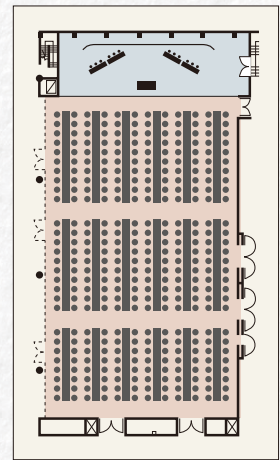

# 2Fコンベンションホール 東雲

きらびやかな光に満ちあふれた広々とした会場は、会議はもちろん各種パーティーにもご利用いただけます。  
また、人数やご用途に応じて会場を3分割してご利用をいただくことも可能です。

立食スタイル

着席・円卓スタイル

着席・テーブルスタイル

スクールスタイル(3分割)

シアタースタイル

スクールスタイル

●面積

	坪	m <sup>2</sup>	畳	縦×横	天上高
全	158坪	522m <sup>2</sup>	316畳	29.0×18.0m	5.20~3.20m
分割(大)	109坪	360m <sup>2</sup>	218畳	20.0×18.0m	5.20m
分割(松風)	24坪	79m <sup>2</sup>	48畳	9.0×9.0m	3.20m

●最大収容人数

	会議(シアター)	会議(スクール2名掛け)	会議(スクール3名掛け)	会議(口の字)	宴会(立食)	宴会(円卓)	宴会(長テーブル)
全	800名	320名	480名		400名	240名	336名
分割(大)	500名	208名	312名		200名	120名	216名
分割(松風)		30名	45名	48名		30名	32名

# 1Fコンベンションホール白妙

ネオクラシックを基調にしたインテリアが気分を盛り上げます。  
会議、ご宴会、講演会などにもご利用いただける使いやすいスペースの会場です。

立食スタイル

着席・円卓スタイル

着席・テーブルスタイル

口の字スタイル

スクールスタイル

●面積