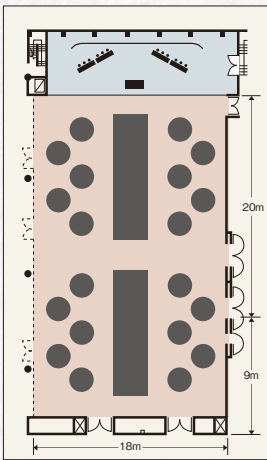

2Fコンベンションホール 東雲

きらびやかな光に満ちあふれた広々とした会場は、会議はもちろん各種パーティーにもご利用いただけます。
また、人数やご用途に応じて会場を3分割してご利用をいただくことも可能です。

立食スタイル

●面積

	坪	m²	畳	縦×横	天上高
全	158坪	522m²	316畳	29.0×18.0m	5.20~3.20m
分割(大)	109坪	360m²	218畳	20.0×18.0m	5.20m
分割(松風)	24坪	79m²	48畳	9.0×9.0m	3.20m

●最大収容人数

	会議(シアター)	会議(スクール2名掛け)	会議(スクール3名掛け)	会議(口の字)	宴会(立食)	宴会(円卓)	宴会(長テーブル)
全	800名	320名	480名		400名	240名	336名
分割(大)	500名	208名	312名		200名	120名	216名
分割(松風)		30名	45名	48名		30名	32名