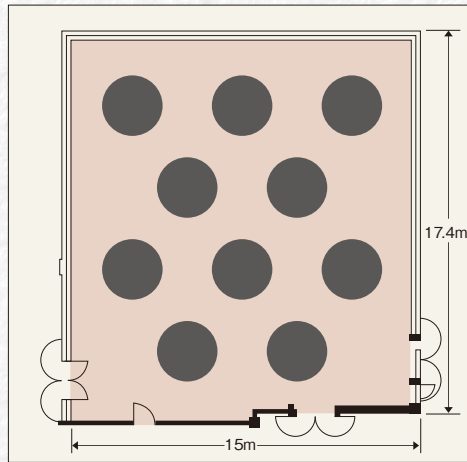

●面積

	坪	m <sup>2</sup>	畳	縦×横	天上高
全	158坪	522m <sup>2</sup>	316畳	29.0×18.0m	5.20~3.20m
分割(大)	109坪	360m <sup>2</sup>	218畳	20.0×18.0m	5.20m
分割(松風)	24坪	79m <sup>2</sup>	48畳	9.0×9.0m	3.20m

●最大収容人数

	会議(シアター)	会議(スクール2名掛け)	会議(スクール3名掛け)	会議(口の字)	宴会(立食)	宴会(円卓)	宴会(長テーブル)
全	800名	320名	480名		400名	240名	336名
分割(大)	500名	208名	312名		200名	120名	216名
分割(松風)		30名	45名	48名		30名	32名

# 1Fコンベンションホール白妙

ネオクラシックを基調にしたインテリアが気分を盛り上げます。  
会議、ご宴会、講演会などにもご利用いただける使いやすいスペースの会場です。

立食スタイル

着席・円卓スタイル

着席・テーブルスタイル

口の字スタイル

スクールスタイル

●面積

	坪	m <sup>2</sup>	畳	縦×横	天上高
全	79坪	261m <sup>2</sup>	158畳	17.4×15.0m	4.00m

●レンタル品

有料	プロジェクター、スクリーン(2m×2m)、看板、ホワイトボード、マイク、カラオケ設備、金屏風、生花、盛花
無料	HDMIケーブル、Wi-fi接続

●最大収容人数

	会議(シアター)	会議(スクール2名掛け)	会議(スクール3名掛け)	会議(口の字)	宴会(立食)	宴会(円卓)	宴会(長テーブル)
全	220名	120名	180名	84名	100名	60名	80名

### ●面積

	坪	m <sup>2</sup>	畳	縦×横
全	87.6坪	289.2m <sup>2</sup>	210畳	11.3×25.4m
分割(大)	51.1坪	168.9m <sup>2</sup>	119畳	11.3×14.8m
分割(小)	36.5坪	120.6m <sup>2</sup>	91畳	11.3×10.6m