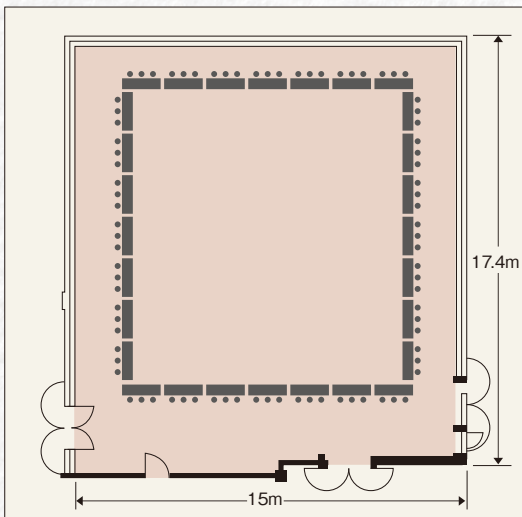

●面積

	坪	m <sup>2</sup>	畳	縦×横	天上高
全	158坪	522m <sup>2</sup>	316畳	29.0×18.0m	5.20~3.20m
分割(大)	109坪	360m <sup>2</sup>	218畳	20.0×18.0m	5.20m
分割(松風)	24坪	79m <sup>2</sup>	48畳	9.0×9.0m	3.20m

●最大収容人数

	会議(シアター)	会議(スクール2名掛け)	会議(スクール3名掛け)	会議(口の字)	宴会(立食)	宴会(円卓)	宴会(長テーブル)
全	800名	320名	480名		400名	240名	336名
分割(大)	500名	208名	312名		200名	120名	216名
分割(松風)		30名	45名	48名		30名	32名

# 1Fコンベンションホール白妙

ネオクラシックを基調にしたインテリアが気分を盛り上げます。  
会議、ご宴会、講演会などにもご利用いただける使いやすいスペースの会場です。

立食スタイル

着席・円卓スタイル

着席・テーブルスタイル

口の字スタイル

スクールスタイル

●面積

	坪	m <sup>2</sup>	畳	縦×横	天上高
全	79坪	261m <sup>2</sup>	158畳	17.4×15.0m	4.00m

●レンタル品

有料	プロジェクター、スクリーン(2m×2m)、看板、ホワイトボード、マイク、カラオケ設備、金屏風、生花、盛花
無料	HDMIケーブル、Wi-fi接続

●最大収容人数

	会議(シアター)	会議(スクール2名掛け)	会議(スクール3名掛け)	会議(口の字)	宴会(立食)	宴会(円卓)	宴会(長テーブル)
全	220名	120名	180名	84名	100名	60名	80名

### ●面積

	坪	m <sup>2</sup>	畳	縦×横
全	87.6坪	289.2m <sup>2</sup>	210畳	11.3×25.4m
分割(大)	51.1坪	168.9m <sup>2</sup>	119畳	11.3×14.8m
分割(小)	36.5坪	120.6m <sup>2</sup>	91畳	11.3×10.6m