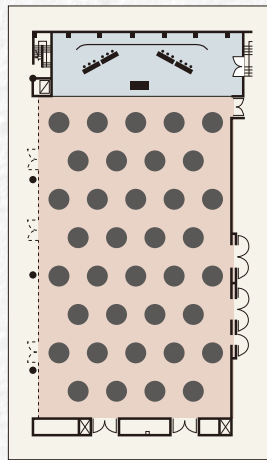

# 2Fコンベンションホール 東雲

きらびやかな光に満ちあふれた広々とした会場は、会議はもちろん各種パーティーにもご利用いただけます。  
また、人数やご用途に応じて会場を3分割してご利用をいただくことも可能です。

立食スタイル

着席・円卓スタイル

着席・テーブルスタイル

スクールスタイル(3分割)

シアタースタイル

スクールスタイル

●面積

	坪	m <sup>2</sup>	畳	縦×横	天上高
全	158坪	522m <sup>2</sup>	316畳	29.0×18.0m	5.20~3.20m
分割(大)	109坪	360m <sup>2</sup>	218畳	20.0×18.0m	5.20m
分割(松風)	24坪	79m <sup>2</sup>	48畳	9.0×9.0m	3.20m

●最大収容人数

	会議(シアター)	会議(スクール2名掛け)	会議(スクール3名掛け)	会議(口の字)	宴会(立食)	宴会(円卓)	宴会(長テーブル)
全	800名	320名	480名		400名	240名	336名
分割(大)	500名	208名	312名		200名	120名	216名
分割(松風)		30名	45名	48名		30名	32名