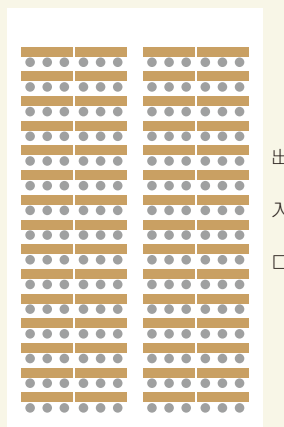

## ●面積

全室	233.3㎡(24.3m×9.6m)
コンベンションA	77.7㎡(8.1m×9.6m)
コンベンションB・C・D	51.8㎡(5.4m×9.6m)

## ●収容人数目安

シアター形式	280名
スクール形式(2名掛け)	120名
スクール形式(3名掛け)	180名
パーティー形式(流しテーブル)	165名
パーティー形式(円卓)	90名

懇親会、交流会、パーティーなどにご利用いただけます。少人数の場合は3分の1の広さでもご利用可能です。

※床から天井までの高さは4.5mです。

## ●面積

全室	326.4㎡(24.0m×13.6m)
宴会場A・B・C	108.8㎡(8.0m×13.6m)

## ●収容人数目安

シアター形式	400名
スクール形式(2名掛け)	180名
スクール形式(3名掛け)	270名
パーティー形式(流しテーブル)	220名
パーティー形式(円卓)	126名

コンベンションホール【全】  
会議【スクール形式】  
60テーブル×3名様=180名

コンベンションホール【A】  
会議【スクール形式】  
16テーブル×3名様=48名

大宴会場【全】  
会議【スクール形式】  
90テーブル×3名様=270名