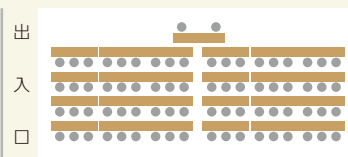

コンベンションホール【A】  
会議【□の字形式】  
12テーブル×3名様=36名

コンベンションホール【B/C/D】  
会議【スクール形式】  
10テーブル×3名様=30名

コンベンションホール【B/C/D】  
会議【スクール形式】  
8テーブル×3名様=24名

大宴会場【A/B/C】  
会議【スクール形式】  
24テーブル×3名様=72名

大宴会場【A/B/C】  
会議【□の字形式】  
14テーブル×3名様=42名