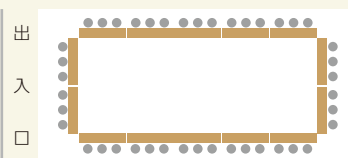

## ●面積

全室	233.3㎡(24.3m×9.6m)
コンベンションA	77.7㎡(8.1m×9.6m)
コンベンションB・C・D	51.8㎡(5.4m×9.6m)

## ●面積

全室	326.4㎡(24.0m×13.6m)
宴会場A・B・C	108.8㎡(8.0m×13.6m)

コンベンションホール【A】  
会議【□の字形式】  
12テーブル×3名様=36名

コンベンションホール【B/C/D】  
会議【スクール形式】  
10テーブル×3名様=30名

コンベンションホール【B/C/D】  
会議【スクール形式】  
8テーブル×3名様=24名

大宴会場【A/B/C】  
会議【スクール形式】  
24テーブル×3名様=72名

大宴会場【A/B/C】  
会議【□の字形式】  
14テーブル×3名様=42名