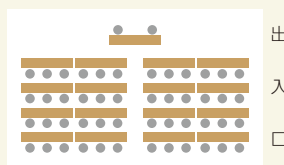

コンベンションホール【A】
会議【スクール形式】
16テーブル×3名様=48名