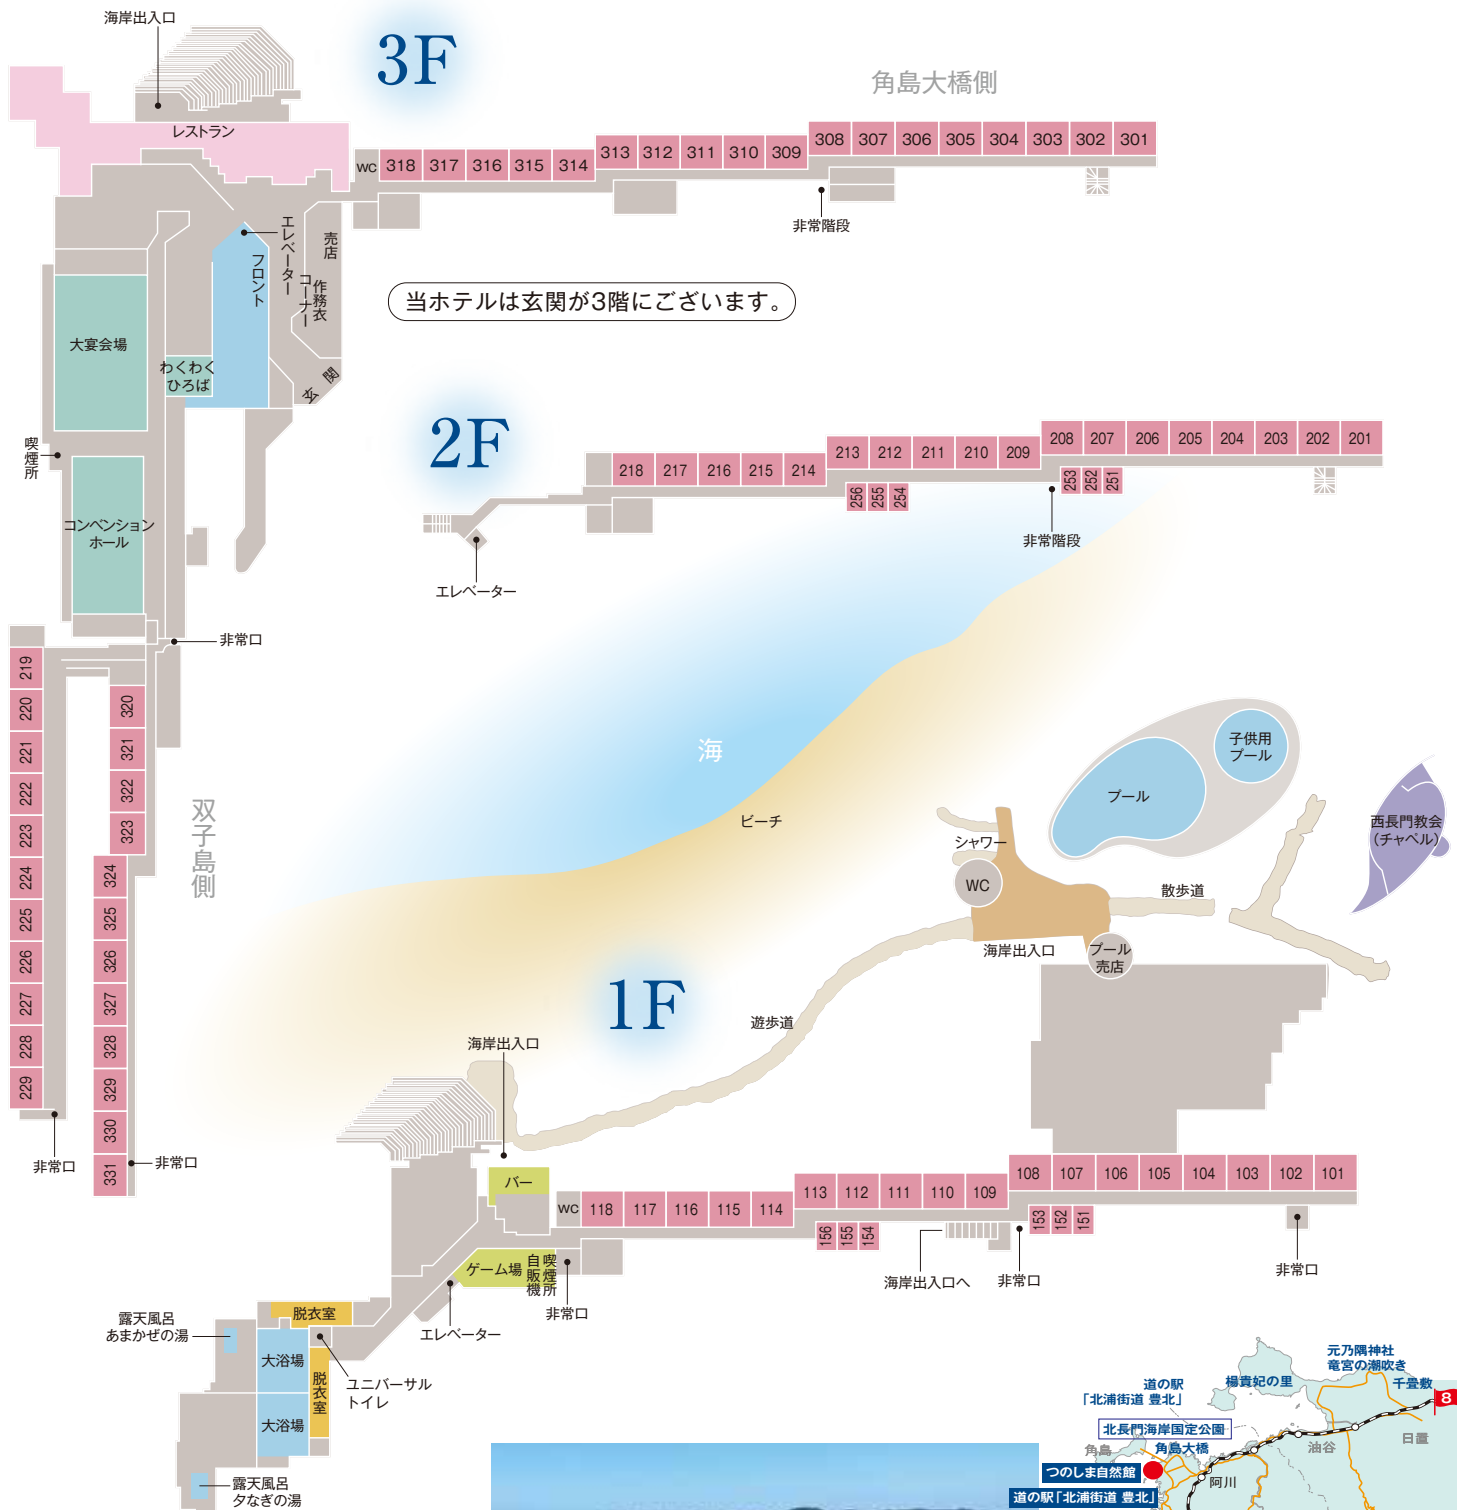

コンベンションホール【A】  
会議【□の字形式】  
12テーブル×3名様=36名

コンベンションホール【B/C/D】  
会議【スクール形式】  
10テーブル×3名様=30名

コンベンションホール【B/C/D】  
会議【スクール形式】  
8テーブル×3名様=24名

大宴会場【A/B/C】  
会議【スクール形式】  
24テーブル×3名様=72名

大宴会場【A/B/C】  
会議【□の字形式】  
14テーブル×3名様=42名

# フロアマップ Ffloor map

## 角島大橋に一番近いホテルへようこそ

全室オーシャンビューの絶景を愉しむ客室。角島大橋を一望できるビュッフェレストラン。雄大な海をのぞむくつろぎの温泉展望露天風呂。日常を離れ、心も身体も安らぐ至福のひとつとき・・・